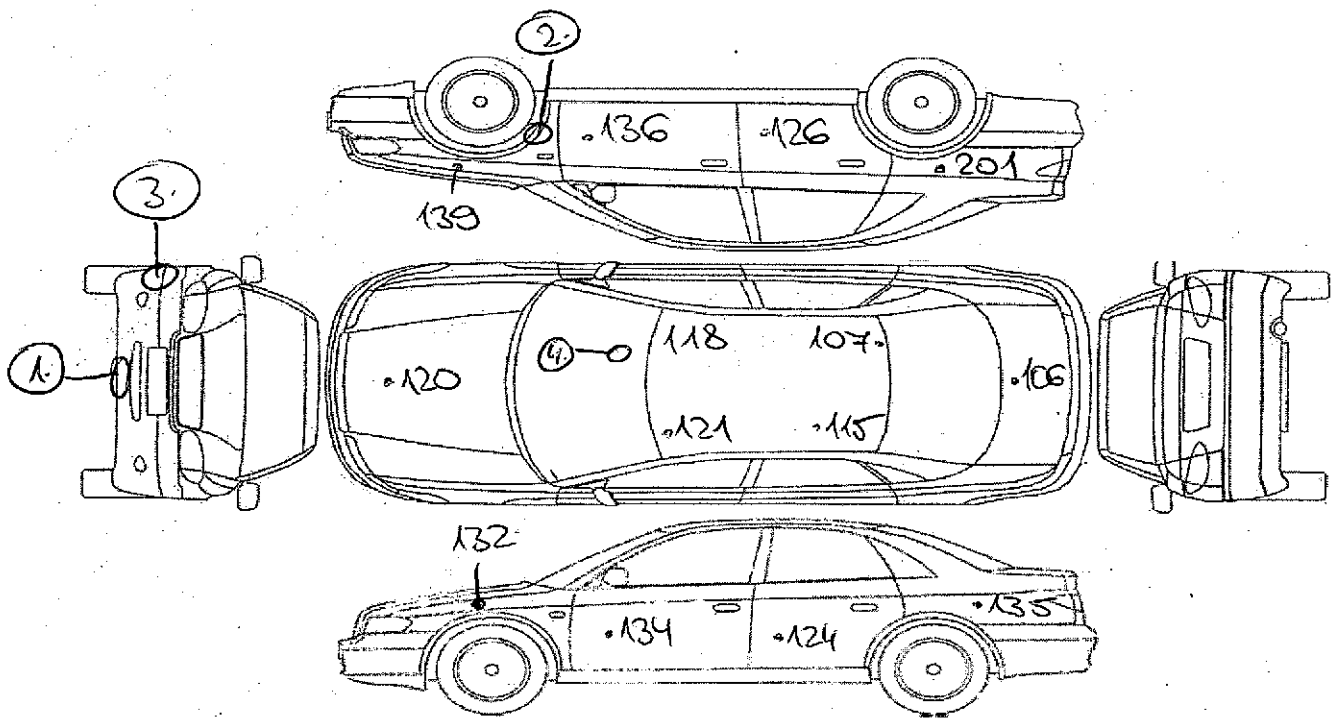

Karoséria:

- ① odretie
- ② škrabavec
- ③ odretá farba
- ④ prasklina

Interiér:

- zlomený držiak vodičovej slnečnej clony

Dátum kontroly: 25.7.2019

EURO-STEP, s.r.o.
 Harmincova 1
 010 01 Bratislava
 IČO: 46241111
 podpis technika